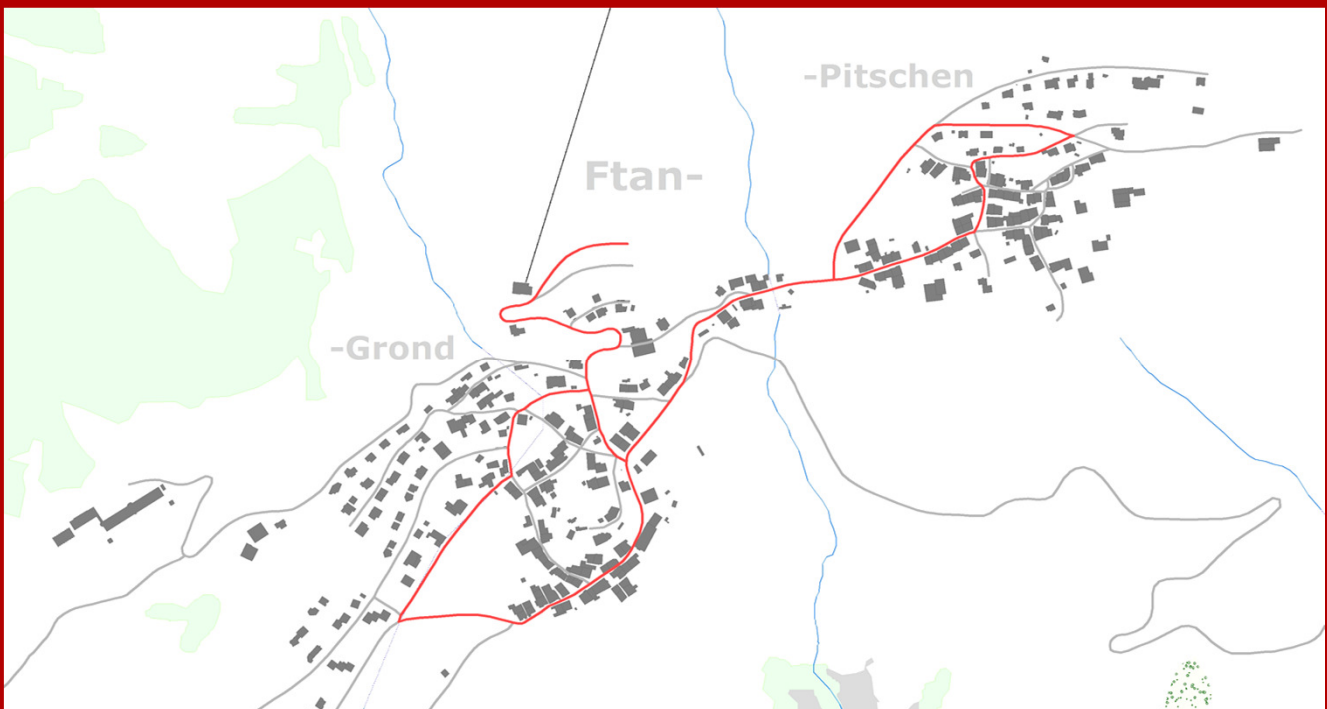

gratuit per tuots

Haltestellen bei den Dorfbrunnen,
Kinderland und Talstation Sesselbahn

24.12.2017 - 06.01.2018

09.00 - 11.00 Uhr

13.00 - 16.00

07.01.2018 - 27.01.2018

09.00 - 11.00 h

28.01.2018 - 03.03.2018

09.00 - 11.00 h

13.00 - 16.30 h

04.03.2018 - 01.04.2018

09.00 - 11.00 h